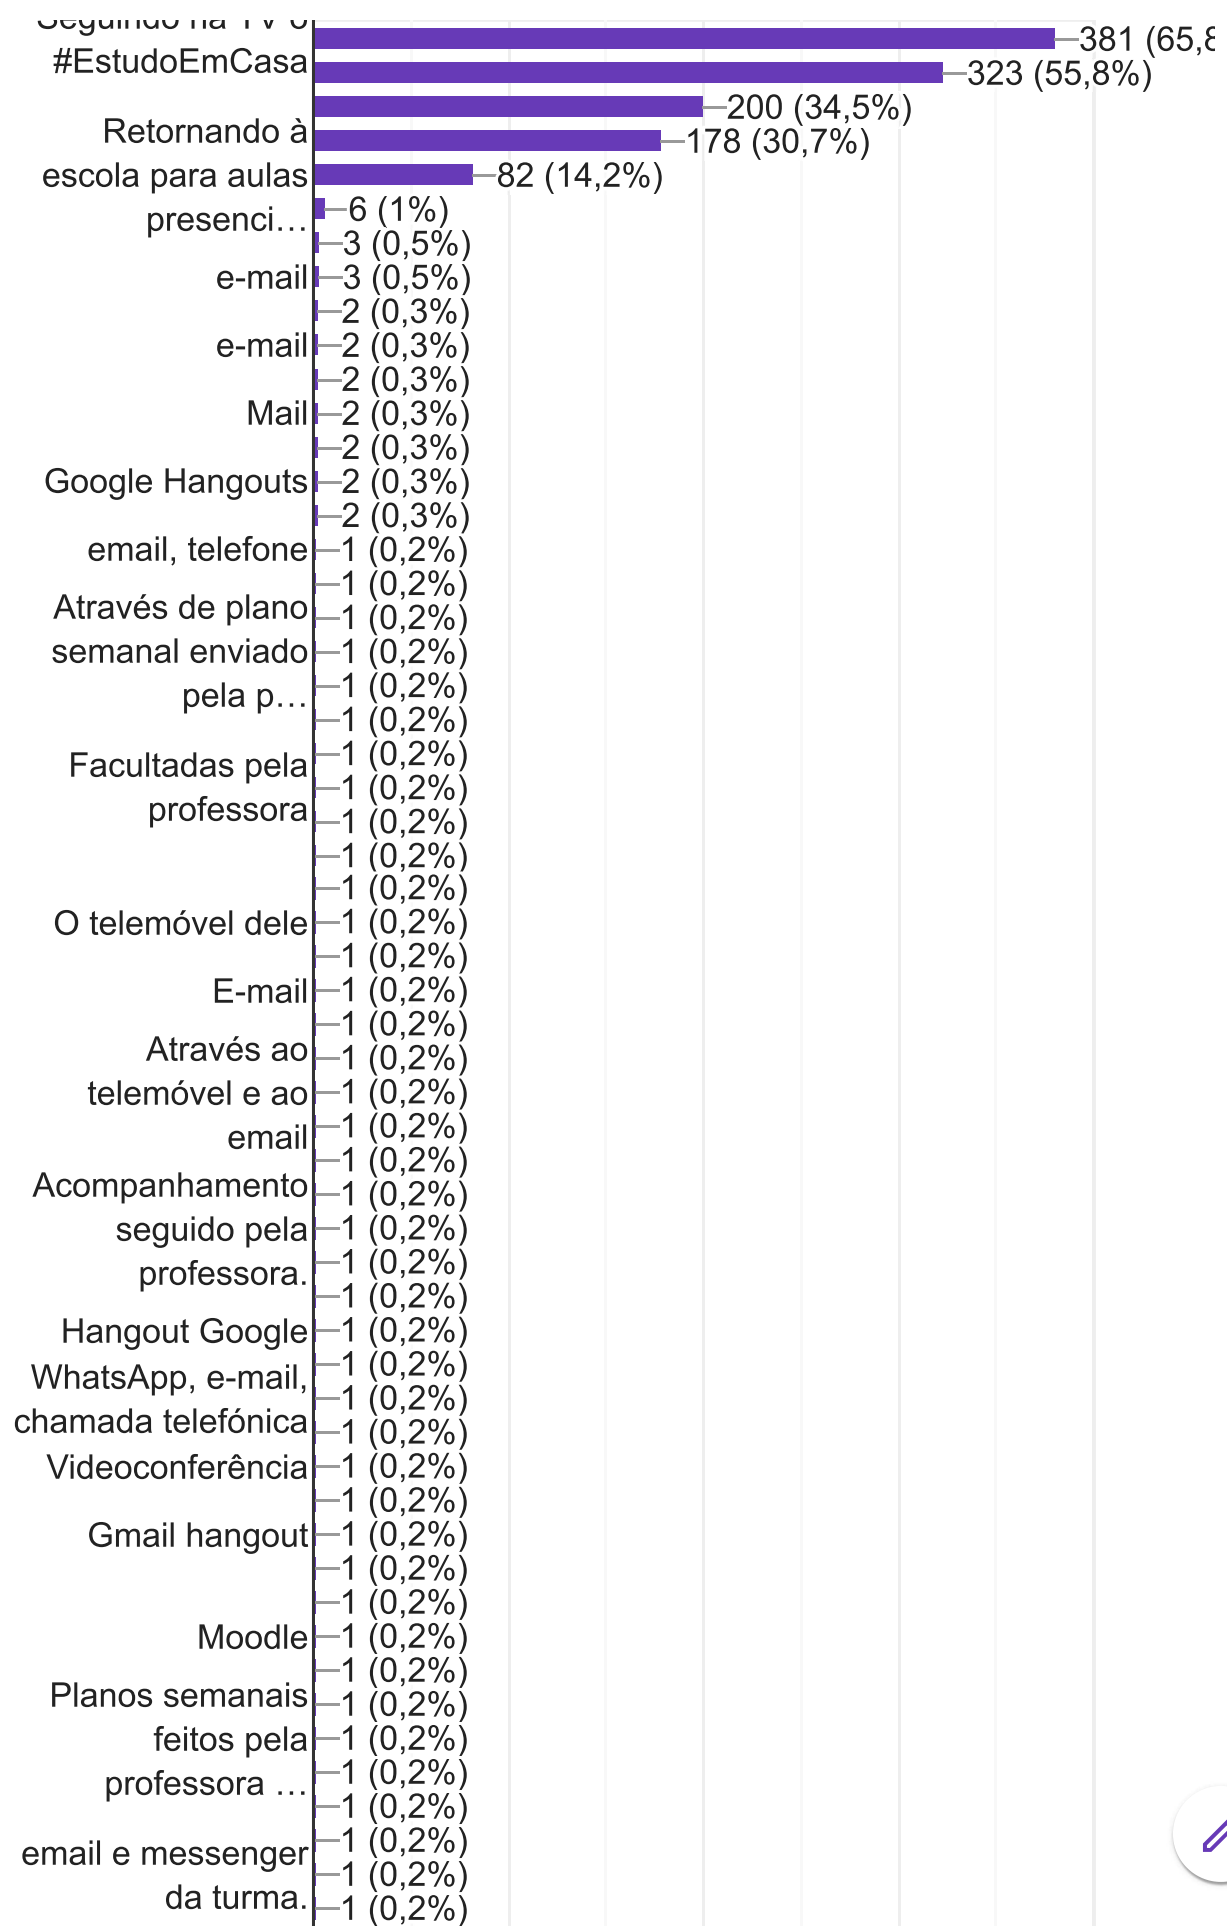

3. As atividades de aprendizagem foram disponibilizadas:

579 respostas