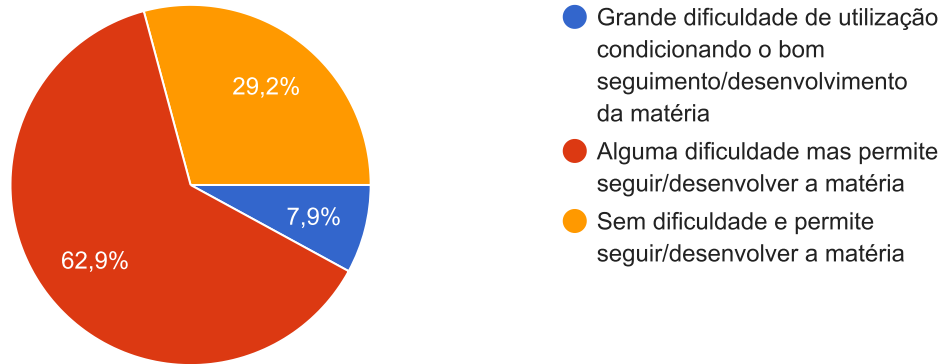

579 respostas

2- O meu educando pertence à turma

579 respostas

ACESSIBILIDADE, MEIOS E DIFICULDADES NAS ATIVIDADES SÍNCRONAS
(ACESSÍVEIS SIMULTANEAMENTE AO ALUNO E AO PROFESSOR)

3. As atividades de aprendizagem foram disponibilizadas:

579 respostas

4- A disponibilização das atividades de aprendizagem referidas apresenta

579 respostas

5- O equipamento que tem usado

579 respostas

6 – O equipamento referido anteriormente era de

579 respostas