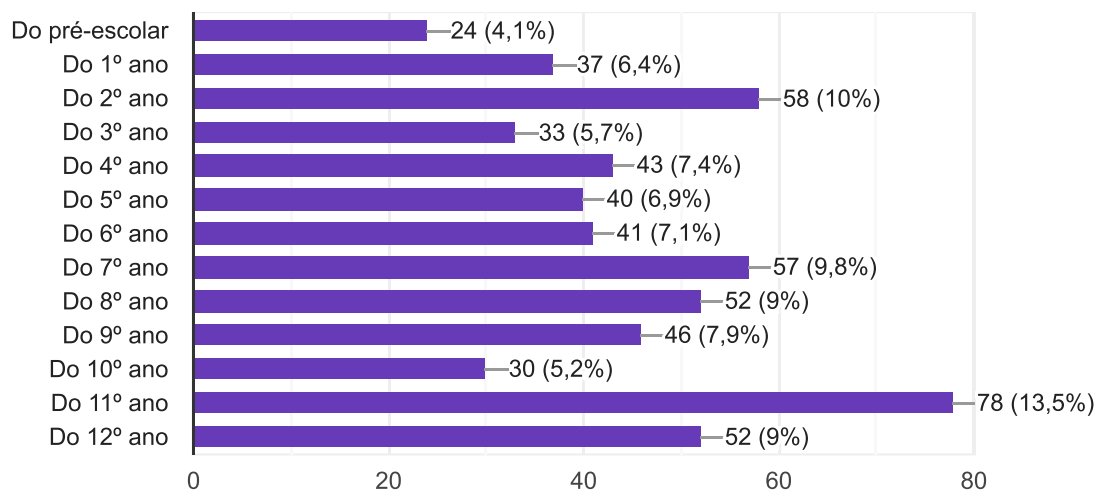

AGRUPAMENTO DE ESCOLAS DR. JORGE AUGUSTO CORREIA - MONITORIZAÇÃO ENSINO À DISTÂNCIA

579 respostas

[Publicar estatísticas](#)

MONITORIZAÇÃO ENSINO À DISTÂNCIA - ENCARREGADOS DE EDUCAÇÃO

1- O meu educando é um(a) aluno(a):

579 respostas

2- O meu educando pertence à turma

579 respostas

ACESSIBILIDADE, MEIOS E DIFICULDADES NAS ATIVIDADES SÍNCRONAS
(ACESSÍVEIS SIMULTANEAMENTE AO ALUNO E AO PROFESSOR)

3. As atividades de aprendizagem foram disponibilizadas: