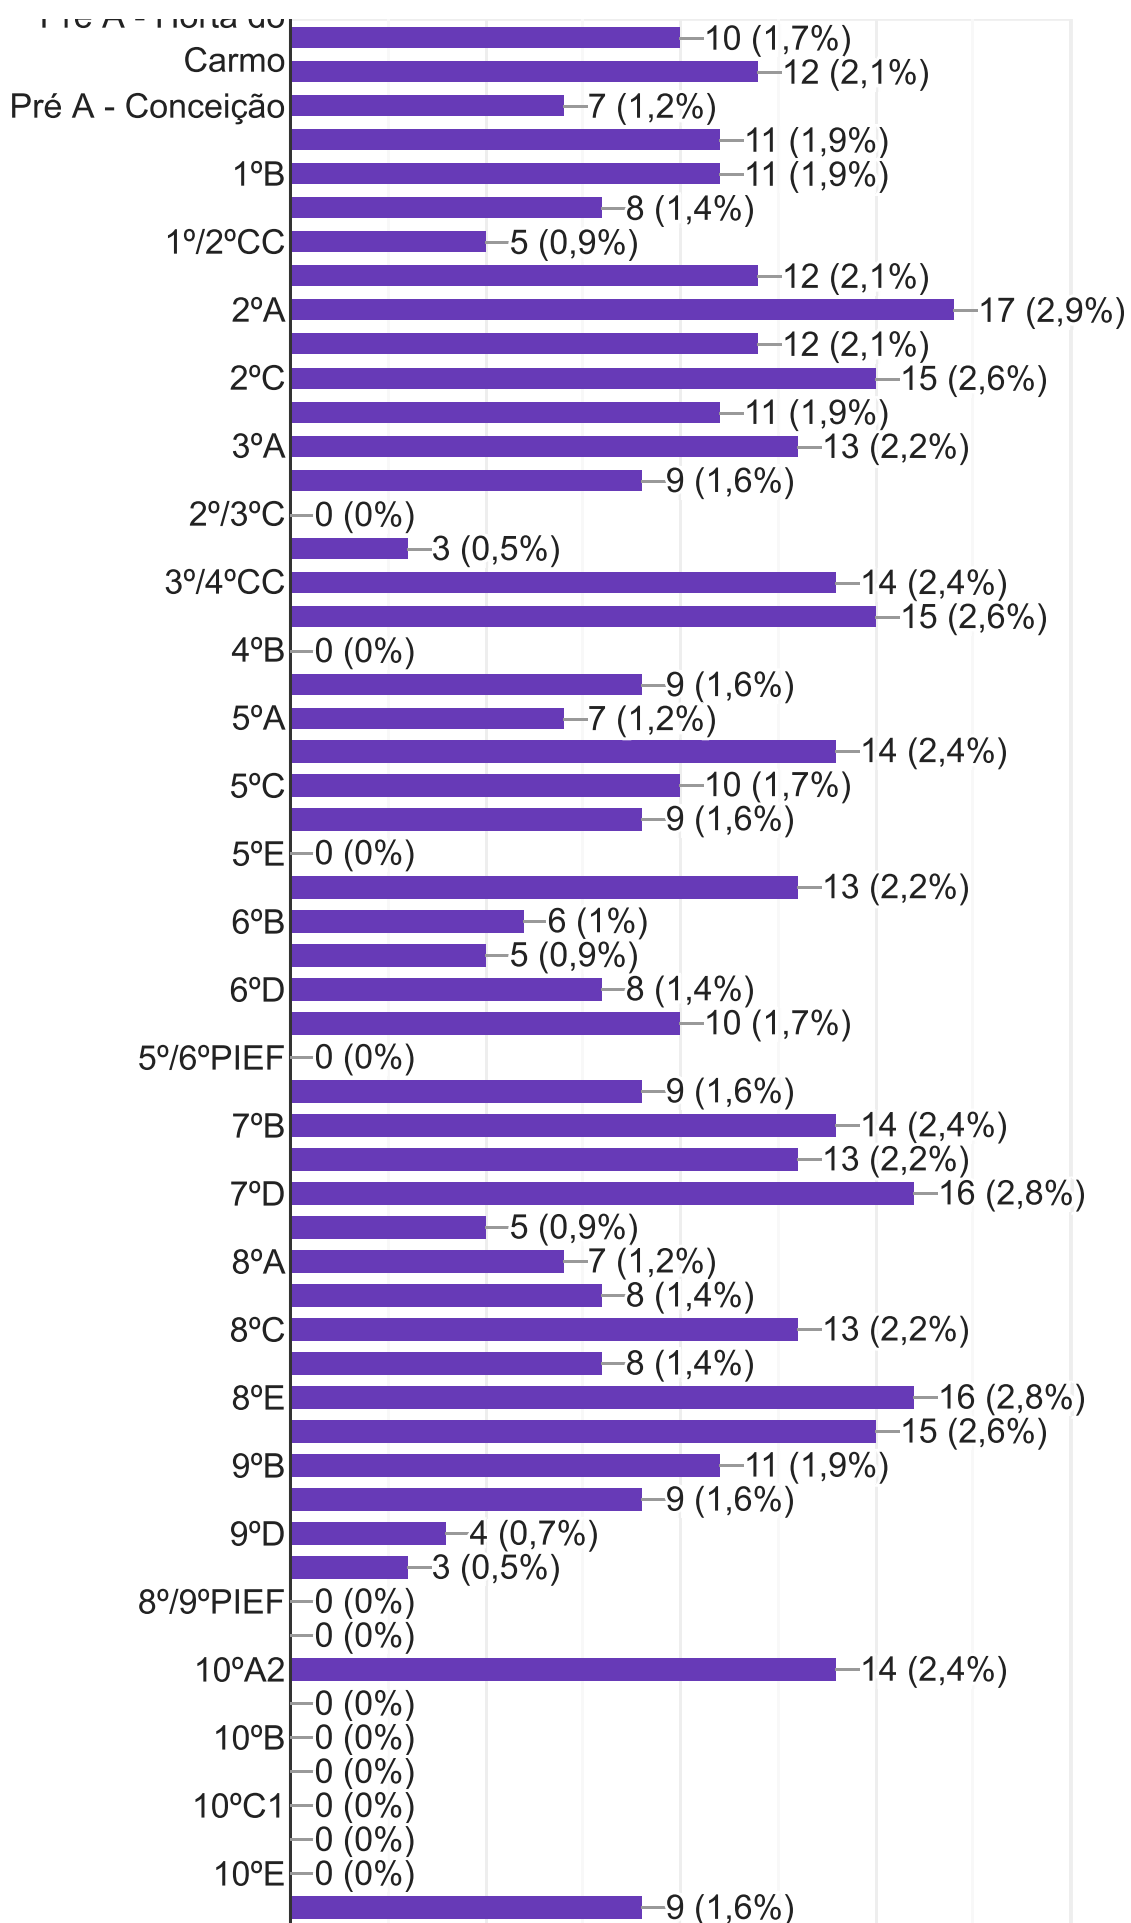

AGRUPAMENTO DE ESCOLAS DR. JORGE AUGUSTO CORREIA - MONITORIZAÇÃO ENSINO À DISTÂNCIA

579 respostas

[Publicar estatísticas](#)

MONITORIZAÇÃO ENSINO À DISTÂNCIA - ENCARREGADOS DE EDUCAÇÃO

1- O meu educando é um(a) aluno(a):

579 respostas

2- O meu educando pertence à turma

579 respostas

ACESSIBILIDADE, MEIOS E DIFICULDADES NAS ATIVIDADES SÍNCRONAS
(ACESSÍVEIS SIMULTANEAMENTE AO ALUNO E AO PROFESSOR)

3. As atividades de aprendizagem foram disponibilizadas: