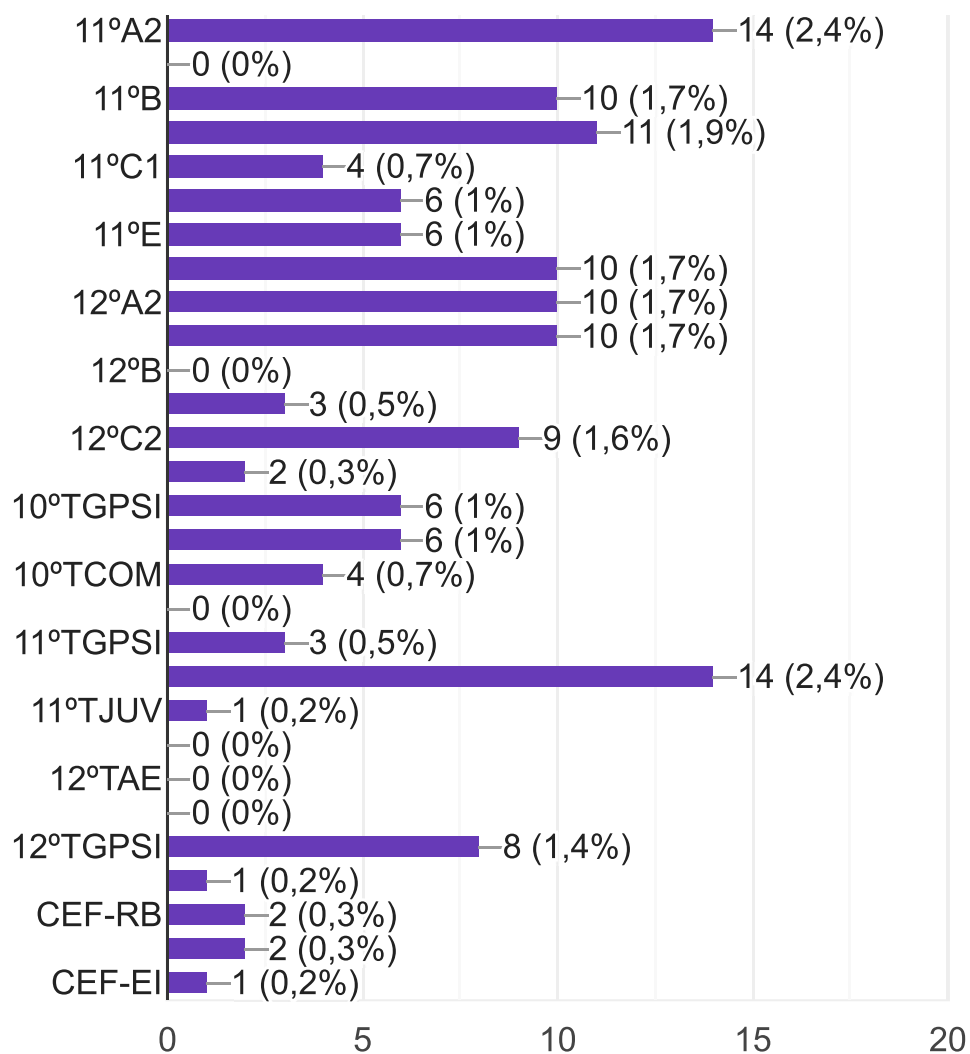

AGRUPAMENTO DE ESCOLAS DR. JORGE AUGUSTO CORREIA - MONITORIZAÇÃO ENSINO À DISTÂNCIA

579 respostas

[Publicar estatísticas](#)

MONITORIZAÇÃO ENSINO À DISTÂNCIA - ENCARREGADOS DE EDUCAÇÃO

1- O meu educando é um(a) aluno(a):

579 respostas

2- O meu educando pertence à turma

579 respostas

ACESSIBILIDADE, MEIOS E DIFICULDADES NAS ATIVIDADES SÍNCRONAS
(ACESSÍVEIS SIMULTANEAMENTE AO ALUNO E AO PROFESSOR)

3. As atividades de aprendizagem foram disponibilizadas:

579 respostas

4- A disponibilização das atividades de aprendizagem referidas apresenta

579 respostas

5- O equipamento que tem usado

579 respostas

6 – O equipamento referido anteriormente era de

579 respostas